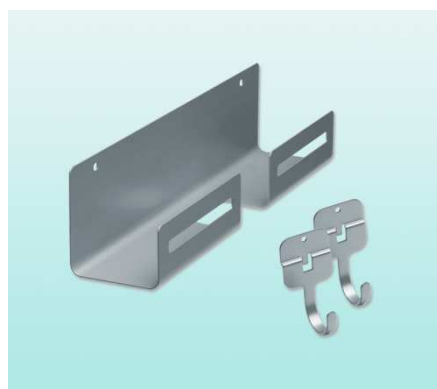

Tablette de rangement pour balai. Le petit plus qui rend le rangement encore plus facile.

Les avantages et bénéfices

- Se monte sur le côté du meuble, sur une porte ou sur un mur.
- 2 crochet additionnels qui peuvent se visser sur le caisson ou se visser où on le souhaite.
- **Élégant** : s'harmonie avec la tablette Sesam existante
- **Design minimaliste et contemporain.**
- Crochet additionnel peut être commandé à l'unité

#6360110

#6359110

reddot design award
winner 2012

Code	Description	Couleur	L x P x H
6360110	Porte Balai Sesam	Gris alu	75 x 330 x 85mm (3'' x 13'' x 3 3/8'')
6359110	Crochet additionnel	Gris alu	50 x 48 x 88mm (2'' x 1 7/8'' x 3 3/8'')