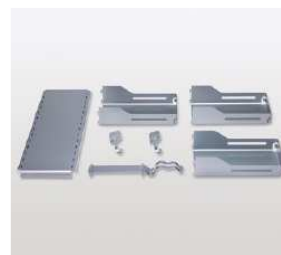

Système complet permettant le rangement intelligent et organisé dans l'armoire à balai.

Avantages et bénéfices

- Ce système à crémaillère peut s'installer autant à droite qu'à gauche de l'armoire.
- Ensemble complet inclus dans une seule boîte, donc un seul code pour commander.
- Plaque à crémaillère facile à installer à l'aide de quelques vis.
- Ajustement en hauteur des 3 tablettes pour ranger des contenants de toute hauteur.
- Les rebords des tablettes empêchent les objets de tomber.
- Support à boyau d'aspirateur pratique qui permet de gagner de l'espace de rangement pour les autres produits à ranger.
- 2 crochets qui s'installent sur le côté des tablettes permet d'accrocher plusieurs objets tel que le seau ou balai par exemple.
- capacité de poids par panier: 7kgs (15lb).
- Couleur tendance: gris aluminium

reddot design award
winner 2012

- 1- Crochets qui s'accrochent sur les côtés des tablettes
- 2- Support pour boyau d'aspirateur
- 3- Tablettes à clipper sur la plaque

Ce système modulaire vous permet de personnaliser votre rangement selon vos besoins. Il libère suffisamment d'espace pour que vous puissiez aussi ranger votre planche à repasser et votre aspirateur et ses accessoires. Vous avez une visibilité immédiate sur tous vos produits et ils sont tous à portée de main.

L'ensemble complet comprend :

- 1 plaque à crémaillère
- 3 tablettes à clipper
- 2 crochets à usage multiple
- 1 support pour boyau d'aspirateur

Code	Description	Couleur	Dimensions min. int. requises L x P x H
6356110	Système de rangement pour armoire à balai	Gris Alu	362mm x 430mm x 752mm 14 ¼" x 17" x 29 5/8"